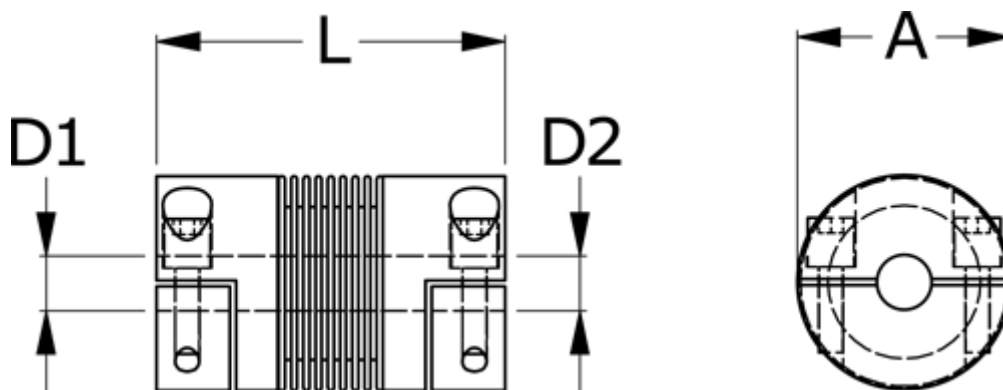

Varenummer: 33304H00180631025  
Beskrivelse: Metalbælgkobling type 4H str.18  
Længde 63 mm, boring 10/25 mm

## Mål

A	= 45
D1	= 10
D2	= 25
L	= 63
Nom. moment NM (Tkn)	= 18